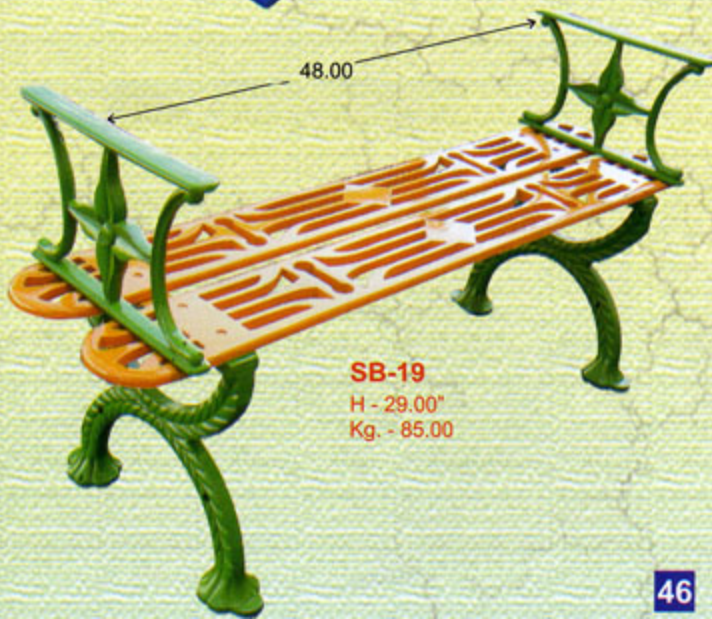

SB-4
H - 32.00"
Kg. - 47.800

SB-3
H - 29.00"
Kg. - 48.400

SB-11
H - 31.00"
Kg. - 38.700

SB-12
H - 31.50"
Kg. - 24.900

SB-13
H - 32.00"
Kg. - 39.000

SB-14
H - 32.00"
Kg. - 44.700

SB-6
H - 17.25"
Kg. - 36.200

SB-5
H - 36.00"
Kg. - 47.500

SB-15
H - 35.00"
Kg. - 63.00

SB-16
H - 35.00"
Kg. - 98.00

SB-17
H - 35.00"
Kg. - 88.00

SB-19
H - 29.00"
Kg. - 85.00

SB-18
H - 35.00"
Kg. - 95.500

ARTICLE FOR FABRICATION WORK

s-A s-B s-C s-D s-E s-F s-G

s-L s-M s-N s-O

s-K s-H s-I

s-P s-Q s-R s-J

s-S s-T s-U s-V

s-W s-X s-Y s-Z

s-AA s-AB s-AC

s-AE s-AF

CHAIR - 1