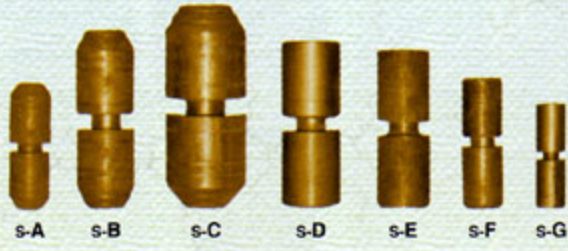

SB-4
H - 32.00"
Kg. - 47.800

SB-3
H - 29.00"
Kg. - 48.400

SB-11
H - 31.00"
Kg. - 38.700

SB-12
H - 31.50"
Kg. - 24.900

SB-13
H - 32.00"
Kg. - 39.000

SB-14
H - 32.00"
Kg. - 44.700

SB-6
H - 17.25"
Kg. - 36.200

SB-5
H - 36.00"
Kg. - 47.500

SB-15
H - 35.00"
Kg. - 63.00

SB-16
H - 35.00"
Kg. - 98.00

SB-17
H - 35.00"
Kg. - 88.00

SB-19
H - 29.00"
Kg. - 85.00

SB-18
H - 35.00"
Kg. - 95.500

ARTICLE FOR FABRICATION WORK

s-A s-B s-C s-D s-E s-F s-G

s-L s-M s-N s-O

s-K s-H s-I

s-P s-Q s-R s-J

s-S s-T s-U s-V

s-W s-X s-Y s-Z

s-AA s-AB s-AC

s-AE s-AF

CHAIR - 1